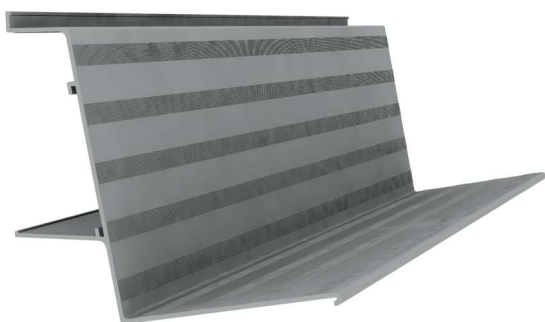

ACCESORIOS

103373

Expo-Book