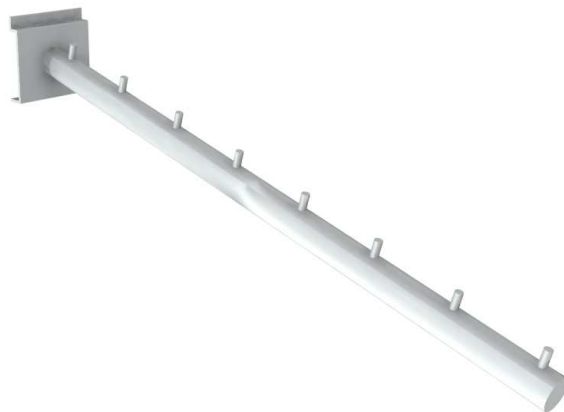

Longitud de suministro: 6050 mm.
Se puede cortar a medida bajo pedido.

ACCESORIOS

- COLGADORES -

70382021009006

Colgador varilla Ø5x170

70382031009006

Colgador doble varilla Ø5x170

70382022009006

Colgador varilla Ø5x220

70382032009006

Colgador doble varilla Ø5x220

70382023009006

Colgador varilla Ø5x270

70382033009006

Colgador doble varilla Ø5x270

70382041009006

Balonero Ø145

70382042009006

Balonero Ø185

ACCESORIOS

70382050009006

Soporte perchas recto

70382011009006

Colgador Hamelin inclinado